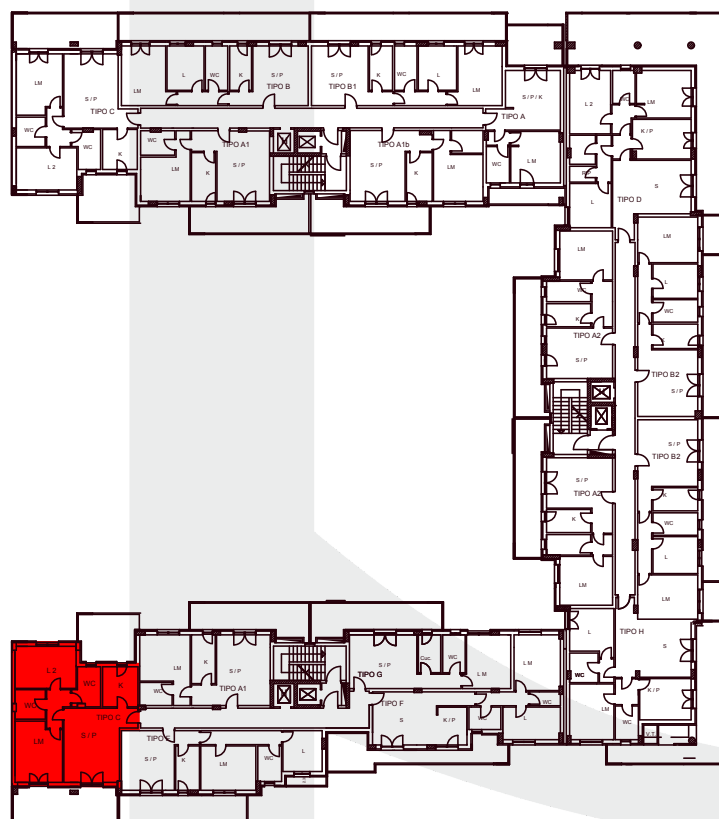

LAMA BALICE - CENTRO RESIDENZIALE INTEGRATO - COMPARTO B
TIPOLOGIE DELLE UNITA' ABITATIVE

CORPO C

TIPO I
- scala C

Superficie: 67 mq
Superficie terrazzo:
89 mq

**Piano
1**