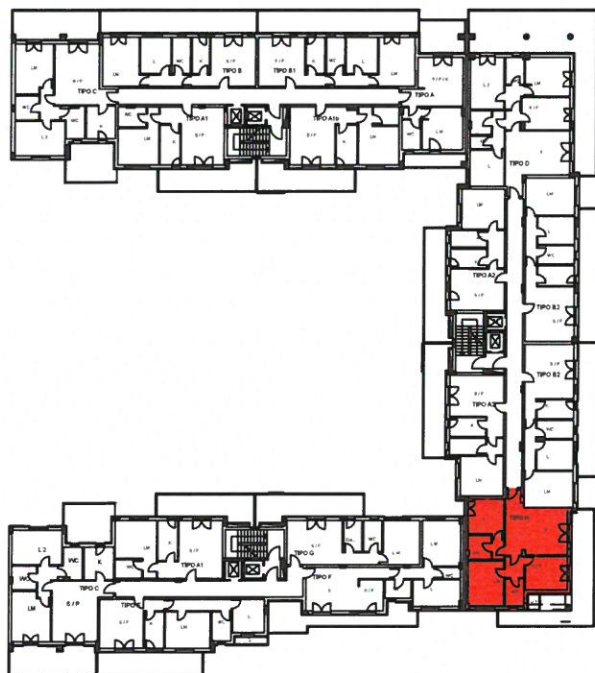

LAMA BALICE - CENTRO RESIDENZIALE INTEGRATO - COMPARTO B

TIPOLOGIE DELLE UNITA' ABITATIVE

CORPO B

TIPO H - scala B

Superficie: 93 mq

Superficie terrazzo: 36 mq

Piani da 4 a 9