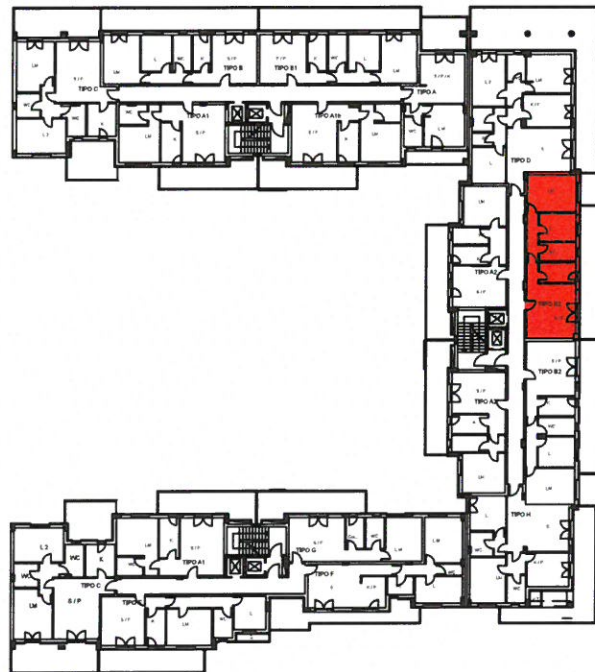

LAMA BALICE - CENTRO RESIDENZIALE INTEGRATO - COMPARTO B  
TIPOLOGIE DELLE UNITA' ABITATIVE

CORPO B

**TIPO B2sx** - scala B

Superficie: 76 mq

Superficie terrazzo: 30 mq

**Piano 1**