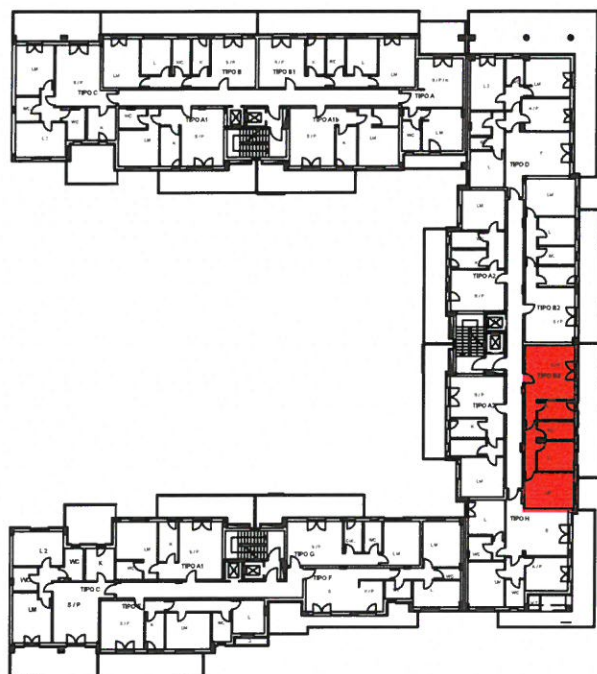

# LAMA BALICE - CENTRO RESIDENZIALE INTEGRATO - COMPARTO B

## TIPOLOGIE DELLE UNITA' ABITATIVE

CORPO B

**TIPO B2dx** - scala B

Superficie: 76 mq

Superficie terrazzo: 25 mq

**Piani da 4 a 9**