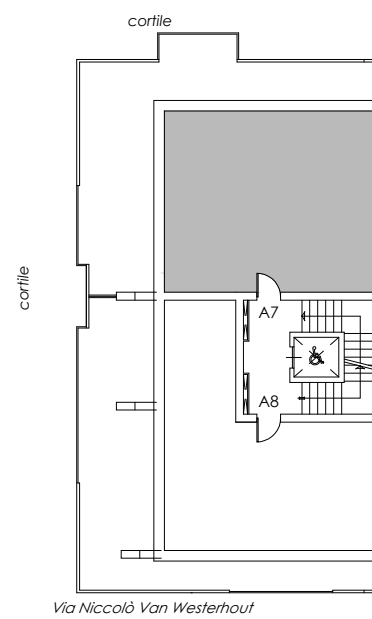

PALAZZO MISTRAL

Via Van Westerhout

Realizzazione e vendita:
EDILIZIA E AMBIENTE S.R.L.

PIANO QUARTO			1:100	
A7	superficie l.p.	balconi		
	64,30	39,69		