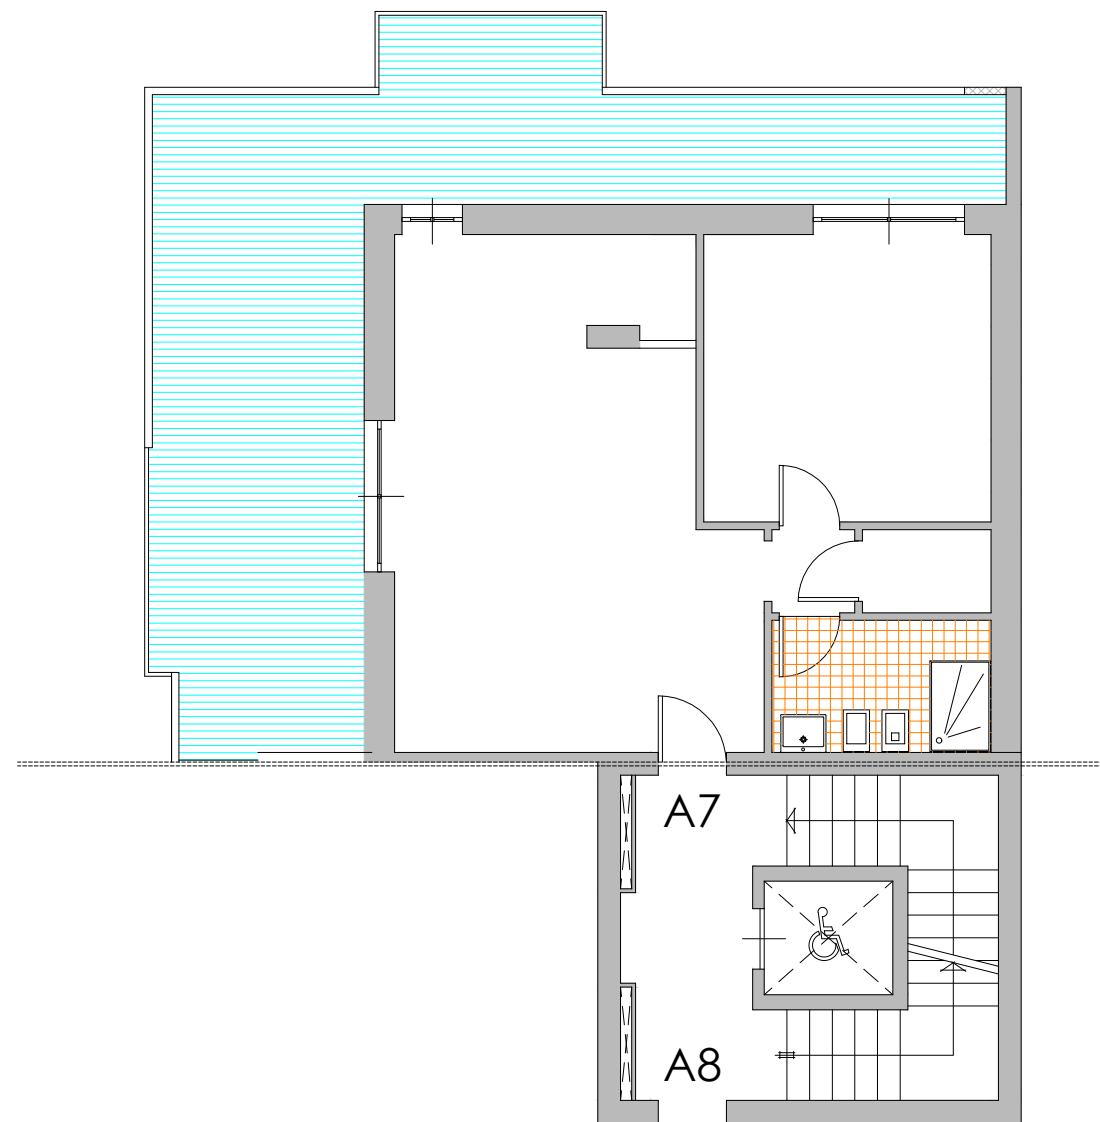

PALAZZO MISTRAL

Via Van Westerhout

Realizzazione e vendita:
EDILIZIA E AMBIENTE S.R.L.

PIANO QUARTO			1:100	
A7	superficie l.p.	balconi		
	64,30	39,69		