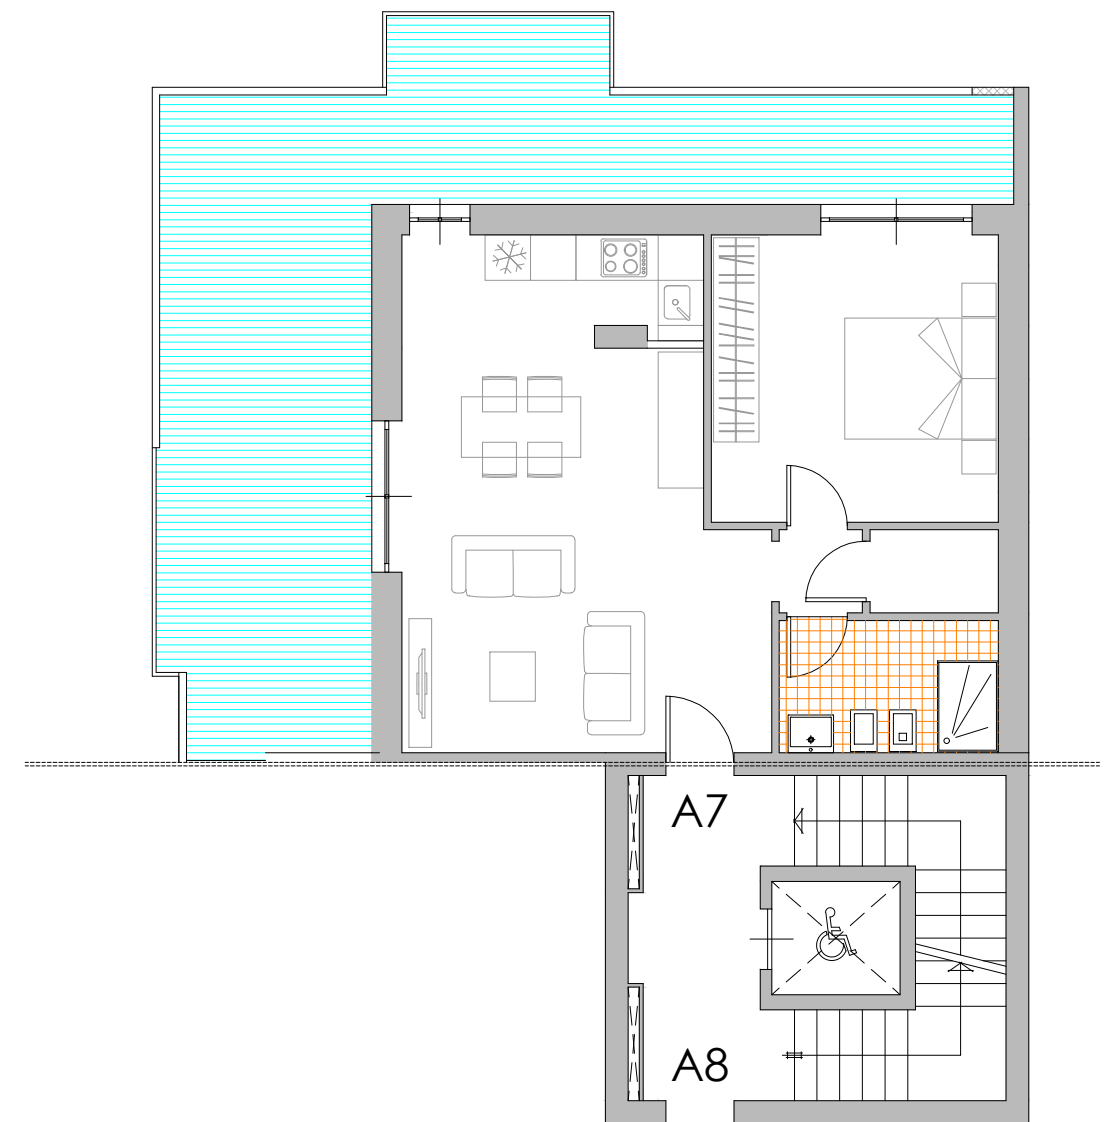

PALAZZO MISTRAL

Via Van Westerhout

Realizzazione e vendita:
EDILIZIA E AMBIENTE S.R.L.

PIANO QUARTO			1:100	
A7	superficie l.p.	balconi		
	64,30	39,69		