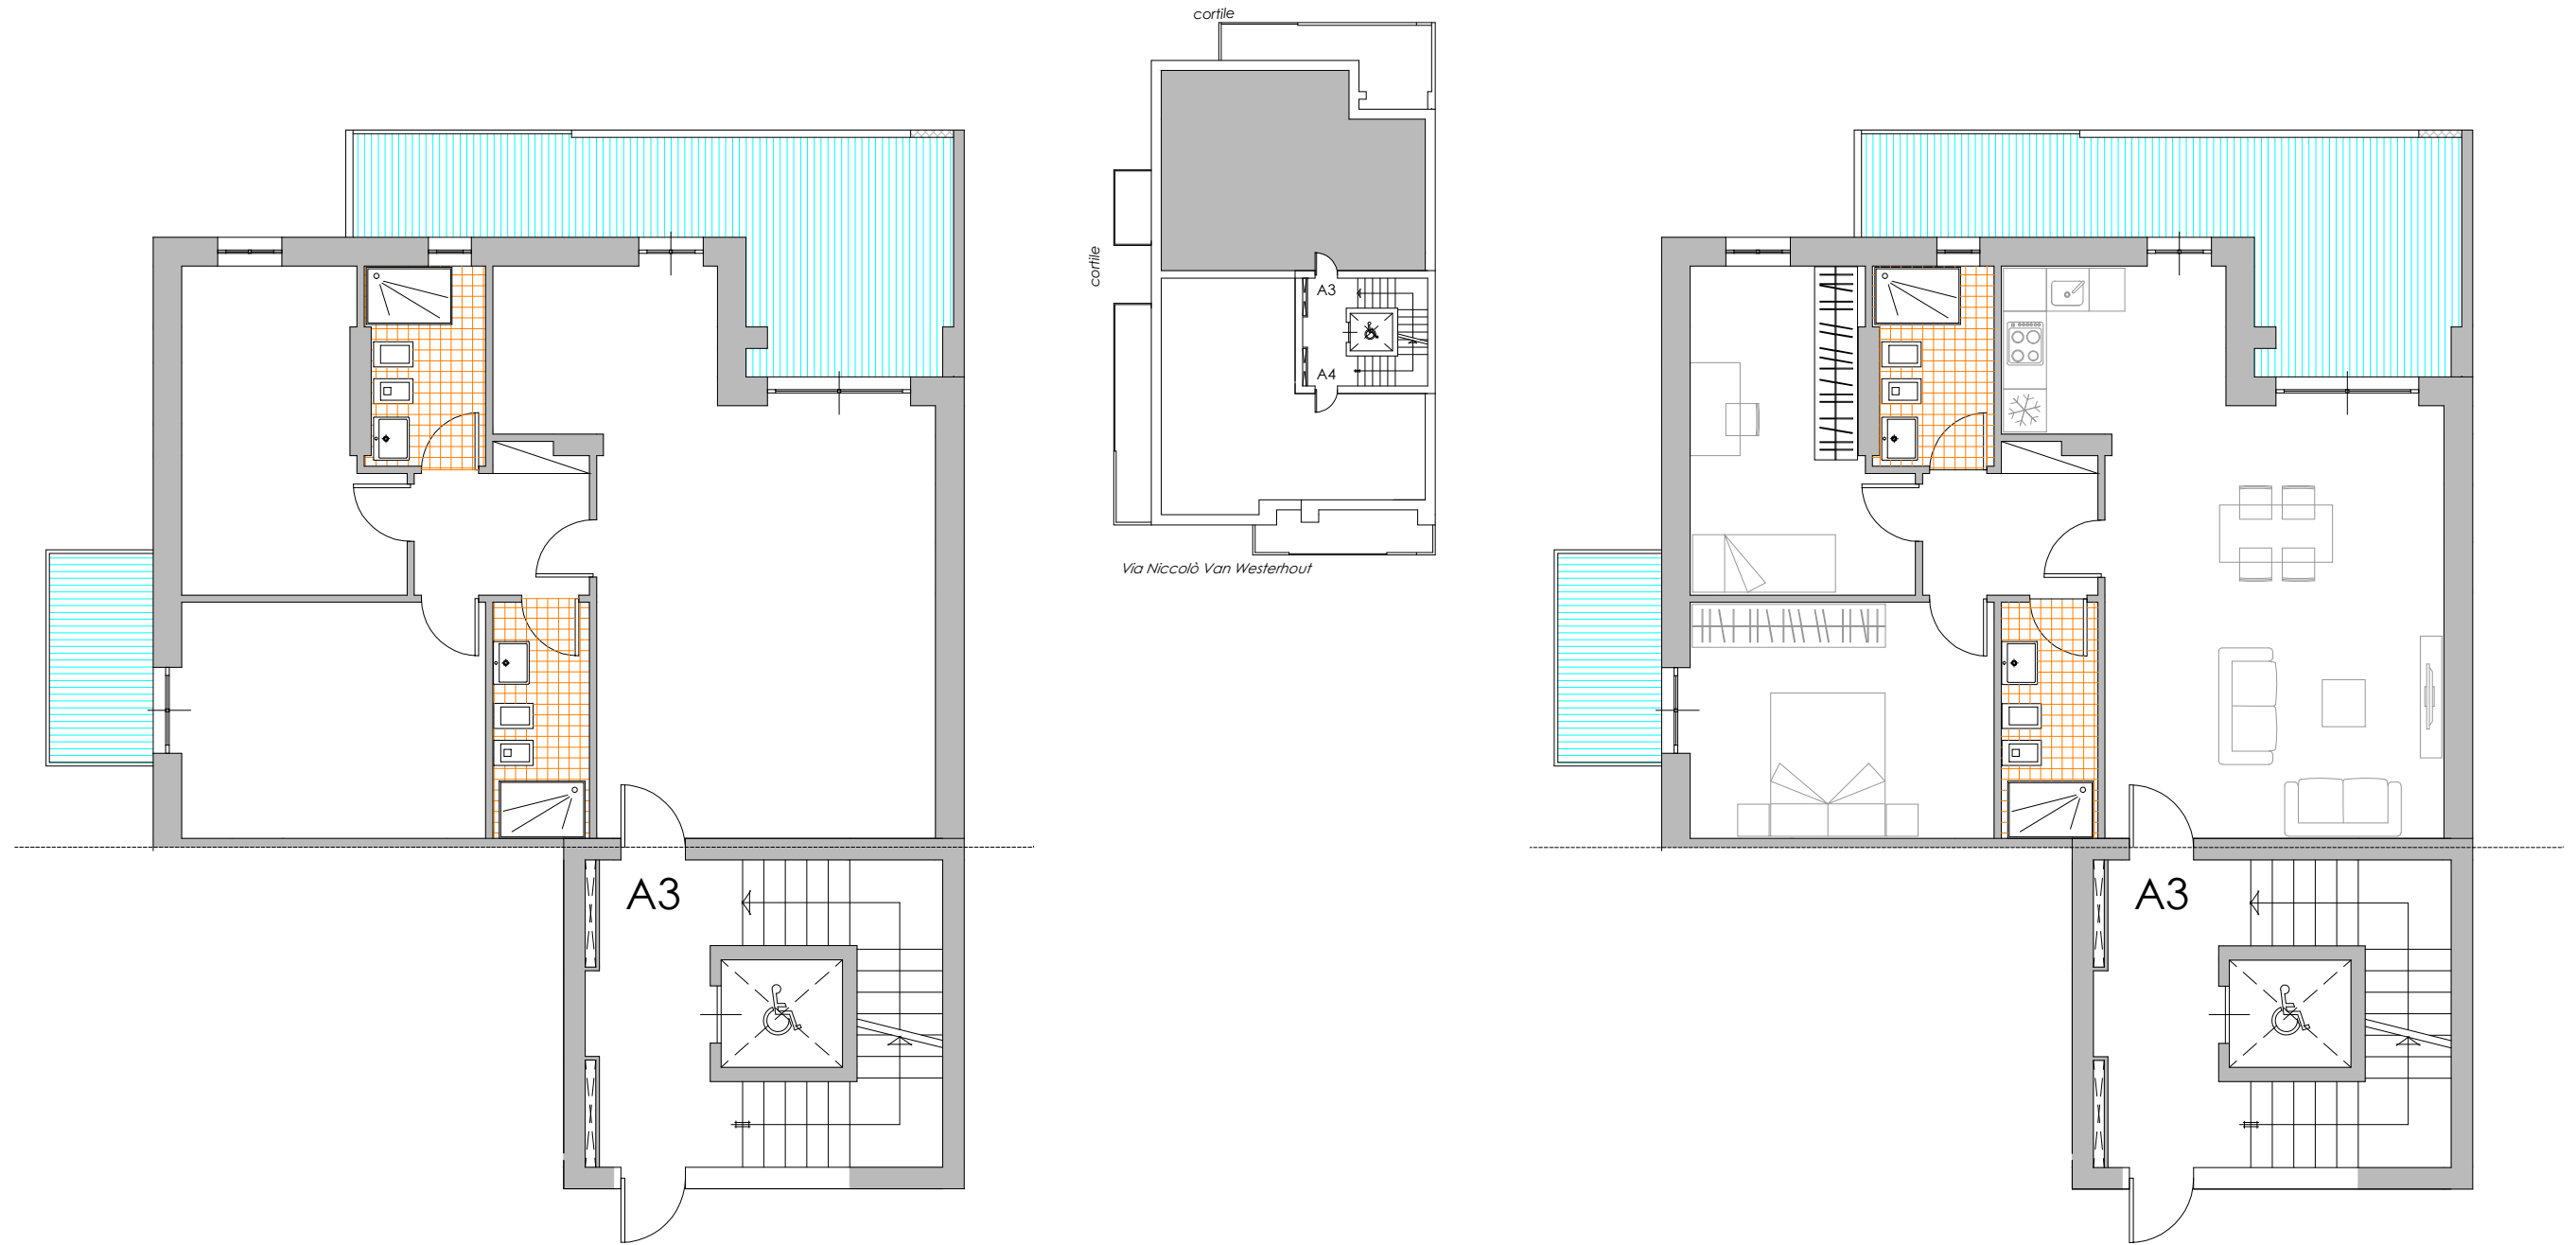

PALAZZO MISTRAL

Via Van Westerhout

Realizzazione e vendita:
EDILIZIA E AMBIENTE S.R.L.

PIANO SECONDO			1:100	
A3	superficie l.p.	balconi		
	91,01	21,61		