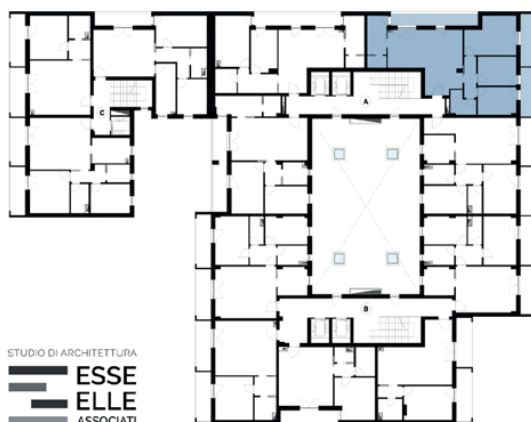

SCALA A

Appartamento tipo A1

1° PIANO

- superficie lorda appartamento: **105 mq**
- superficie balconi: **23 mq**

STUDIO DI ARCHITETTURA
**ESSE
 ELLE**
 ASSOCIATI