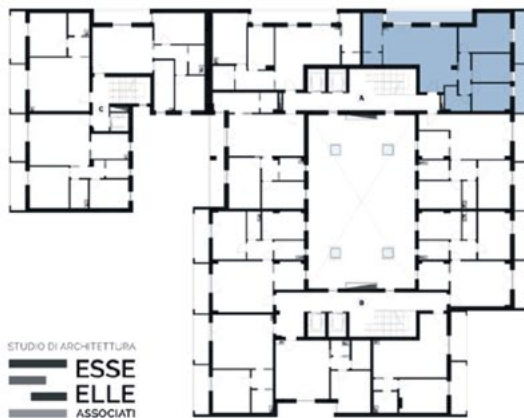

**DIMORE
MONTE
LUNGO**

SCALA A

Appartamento tipo A1

1° PIANO

- superficie lorda appartamento: **105 mq**
- superficie balconi: **23 mq**

STUDIO DI ARCHITETTURA
**ESSE
ELLE**
ASSOCIATI